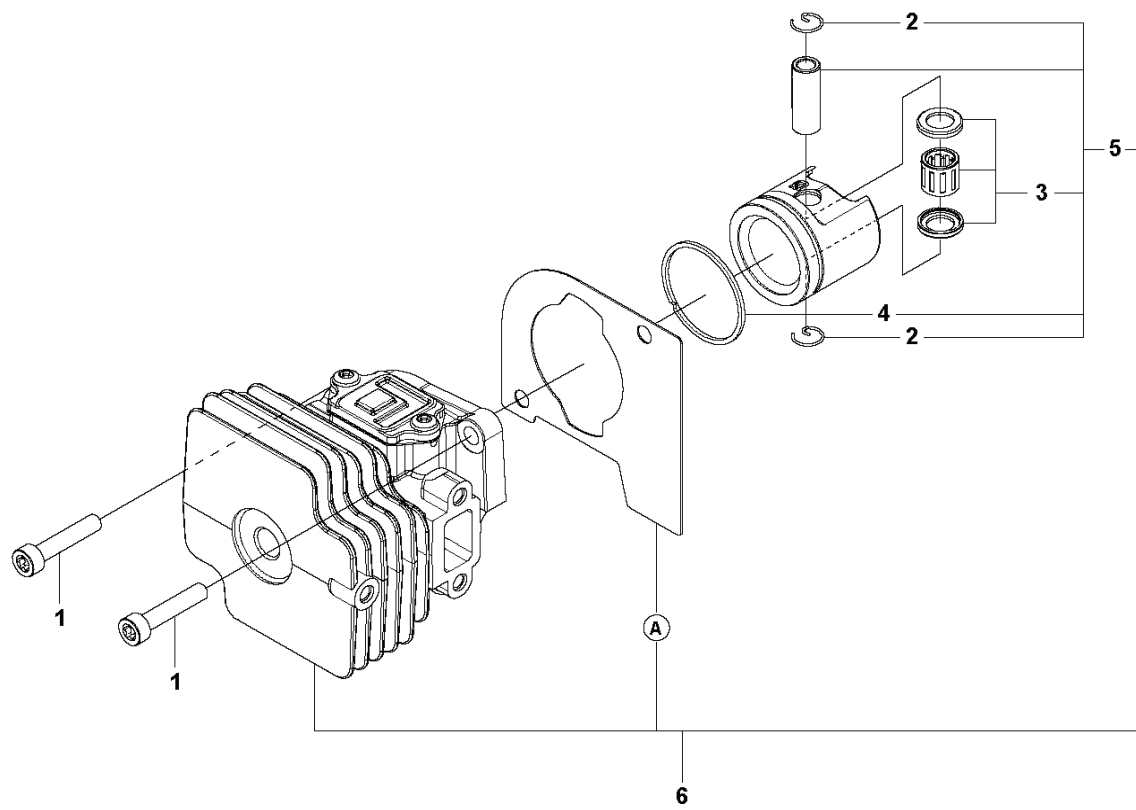

G 522HDR60X, 522HDR75X
CYLINDER & PISTON

HEDGE TRIMMERS/POLE HEDGE TRIMMERS

PXM_REF	PXM_PARTNO	DESCRIPTION	PXM_REMARK	QTY.
1	525825001	TORNILLO ITXSCM		2
2	737440800	RESORTE CIRCULAR		2 5.6
3	597292201	KIT DE RODAMIENTO		1 5.6
4	505155802	SEGMENTO DE PISTÓN		1 5.6
5	510223604	PISTÓN COMPLETO		1 6
6	597024401	CILINDRO COMPLETO		1
7	597021001	JUEGO DE JUNTAS		1