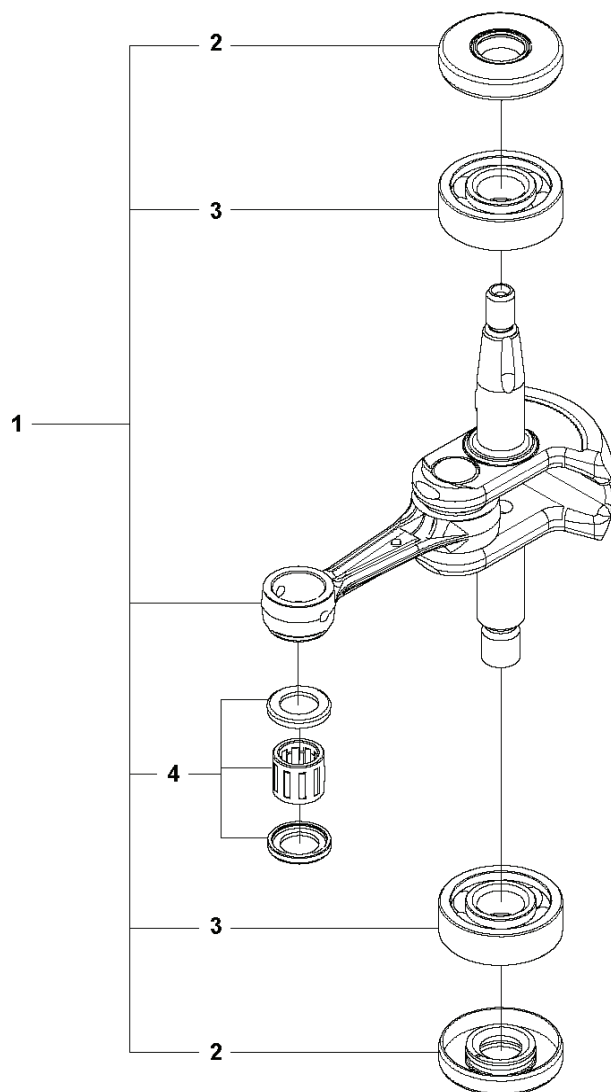

C 522HDR60X, 522HDR75X
CARBURETOR & AIRFILTER

HEDGE TRIMMERS/POLE HEDGE TRIMMERS

PXM_REF	PXM_PARTNO	DESCRIPTION	PXM_REMARK	QTY.
1	590047801	TAPA DE FILTRO		1
2	590048001	FILTRO DE AIRE		1
3	590040501	FILTRO		1
4	573925802	SCREW ITXSCFT		2
5	590041601	ESTRANGULADOR		1
6	503740102	CIERRE DE RESORTE		2
7	590047601	SOPORTE DE FILTRO COMP.		1
8	577882402	JUNTA		1 13
9	596658301	CARBURADOR		1
10	525760904	TORNILLO ITXSCM		4 12
11	525548501	JUNTA		1 12. 13
12	573925805	SCREW ITXSCFT		2 12
13	597029001	ESPACIADOR		1
14	597021001	JUEGO DE JUNTAS		1
15	588986001	CARBURETTOR KIT	CARBURETTOR	1
16	590740101	CIERRE DE RESORTE		1

H 522HDR60X, 522HDR75X
CRANKCASE

5

HEDGE TRIMMERS/POLE HEDGE TRIMMERS

PXM_REF	PXM_PARTNO	DESCRIPTION	PXM_REMARK	QTY.
1	597023601	CÁRTER COMPLETO		1
2	525637301	ARO SELLADO RING		2 1
3	525825001	TORNILLO ITXSCM		3 1
4	525728401	RODAMIENTO DE BOLAS		2 1
5	597021001	JUEGO DE JUNTAS		1

**522HDR60X, 522HDR75X
CRANK SHAFT**

HEDGE TRIMMERS/POLE HEDGE TRIMMERS

PXM_REF	PXM_PARTNO	DESCRIPTION	PXM_REMARK	QTY.
1	577670002	CRANKSHAFT KIT		1
2	525637301	ARO SELLADO RING		2 1
3	525728401	RODAMIENTO DE BOLAS		2 1
4	597292201	KIT DE RODAMIENTO		1 1