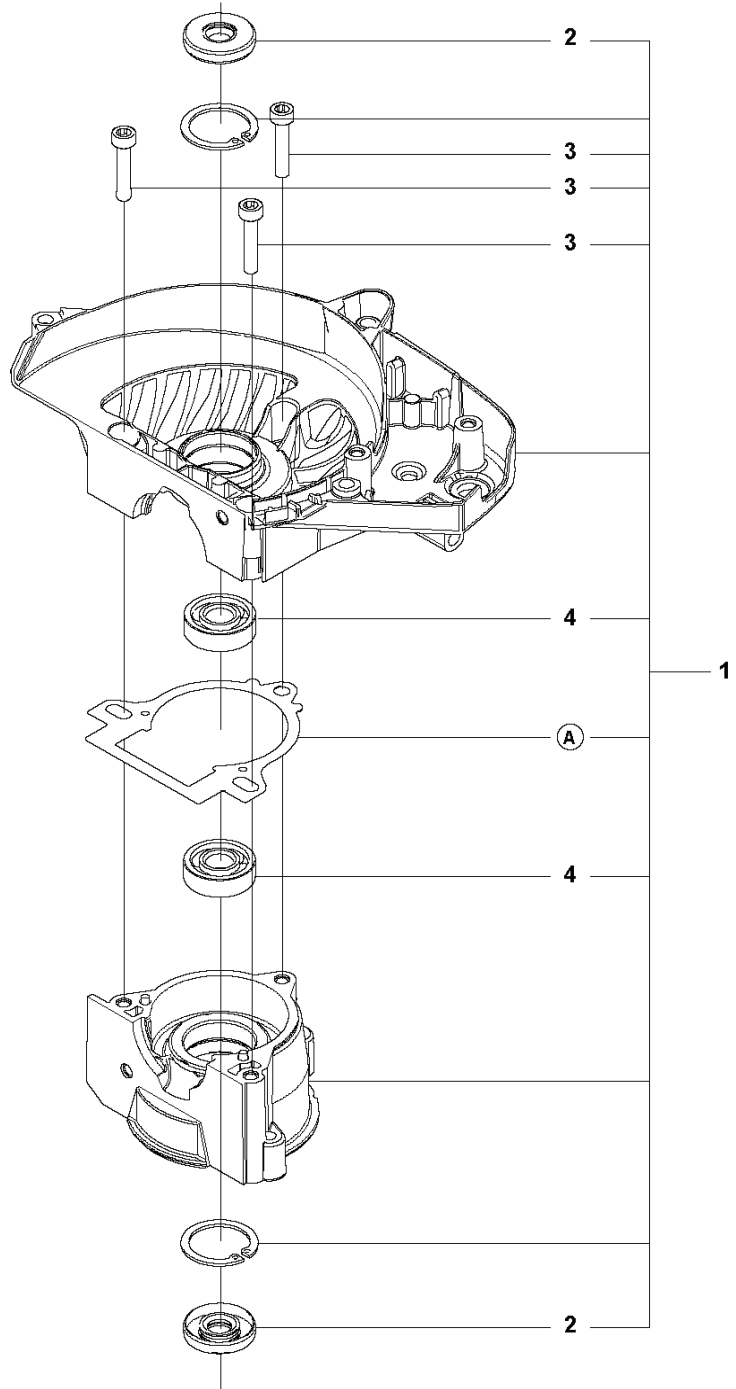

H 522HDR60X, 522HDR75X
CRANKCASE