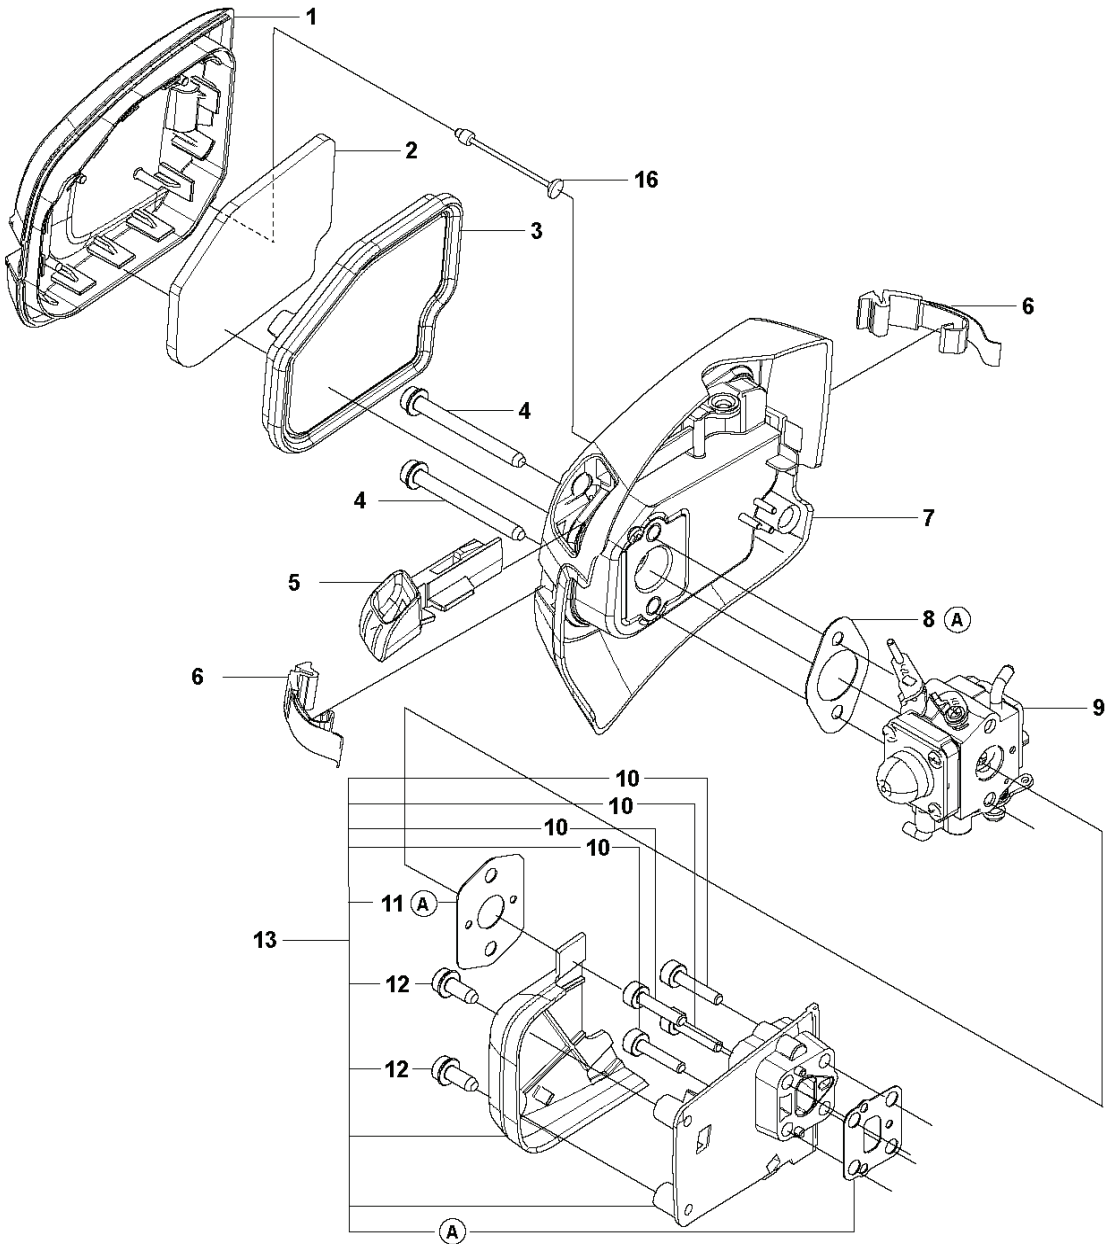

C 522HDR60X, 522HDR75X
CARBURETOR & AIRFILTER

HEDGE TRIMMERS/POLE HEDGE TRIMMERS

PXM_REF	PXM_PARTNO	DESCRIPTION	PXM_REMARK	QTY.
1	590047801	TAPA DE FILTRO		1
2	590048001	FILTRO DE AIRE		1
3	590040501	FILTRO		1
4	573925802	SCREW ITXSCFT		2
5	590041601	ESTRANGULADOR		1
6	503740102	CIERRE DE RESORTE		2
7	590047601	SOPORTE DE FILTRO COMP.		1
8	577882402	JUNTA		1 13
9	596658301	CARBURADOR		1
10	525760904	TORNILLO ITXSCM		4 12
11	525548501	JUNTA		1 12. 13
12	573925805	SCREW ITXSCFT		2 12
13	597029001	ESPACIADOR		1
14	597021001	JUEGO DE JUNTAS		1
15	588986001	CARBURETTOR KIT	CARBURETTOR	1
16	590740101	CIERRE DE RESORTE		1