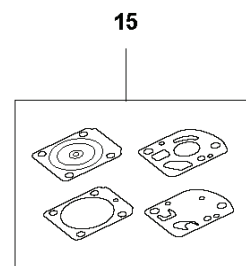

C 522HDR60X, 522HDR75X
CARBURETOR & AIRFILTER

HEDGE TRIMMERS/POLE HEDGE TRIMMERS

PXM_REF	PXM_PARTNO	DESCRIPTION	PXM_REMARK	QTY.
1	590047801	TAPA DE FILTRO		1
2	590048001	FILTRO DE AIRE		1
3	590040501	FILTRO		1
4	573925802	SCREW ITXSCFT		2
5	590041601	ESTRANGULADOR		1
6	503740102	CIERRE DE RESORTE		2
7	590047601	SOPORTE DE FILTRO COMP.		1
8	577882402	JUNTA		1 13
9	596658301	CARBURADOR		1
10	525760904	TORNILLO ITXSCM		4 12
11	525548501	JUNTA		1 12. 13
12	573925805	SCREW ITXSCFT		2 12
13	597029001	ESPACIADOR		1
14	597021001	JUEGO DE JUNTAS		1
15	588986001	CARBURETTOR KIT	CARBURETTOR	1
16	590740101	CIERRE DE RESORTE		1