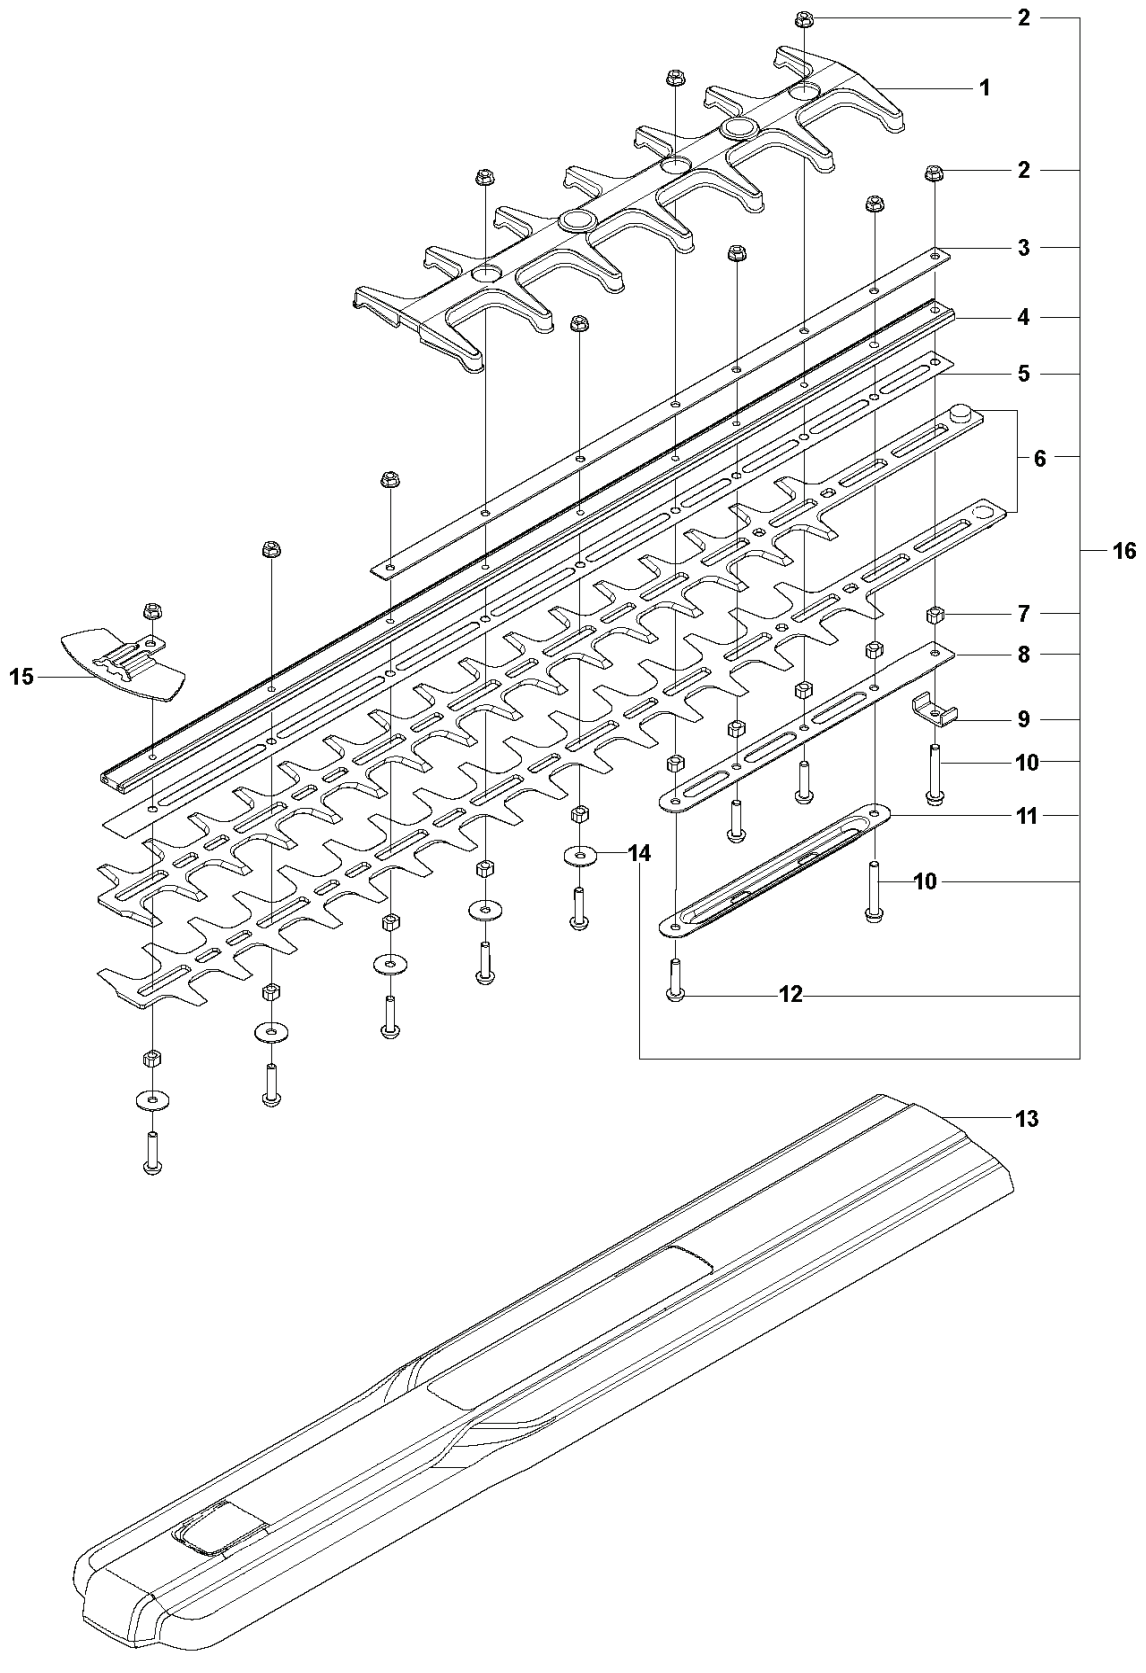

L 522HDR60X, 522HDR75X
CUTTING EQUIPMENT

HEDGE TRIMMERS/POLE HEDGE TRIMMERS

PXM_REF	PXM_PARTNO	DESCRIPTION	PXM_REMARK	QTY.
1	598776001	BARRA DE PROTECCIÓN		1
2	592751301	TUERCA	522HDR60X	12 16
3	592848701	PLACA DE ESPADA		1 16
4	590327101	GUÍA DE BARRA	522HDR60X	1 16
4	590327102	GUÍA DE BARRA	522HDR75X	1 16
5	590327501	PLACA DE DESGASTE	522HDR60X	1 16
5	590327601	PLACA DE DESGASTE	522HDR75X	1 16
6	597021901	BLADE KIT	522HDR60X	1 16
6	597022101	BLADE KIT	522HDR75X	1 16
7	592654301	ARANDELA SEPARADORA	522HDR60X	10 16
8	590328201	PLACA DE ESPADA	522HDR60X	1 16
8	590328301	PLACA DE ESPADA	522HDR75X	1 16
9	590339301	SOPORTE		1 16
10	525755109	TORNILLO ITXSCFM		2 16
11	592889401	PLACA DE ESPADA		1 16
12	592732501	TORNILLO	522HDR60X	8 16
13	590651401	PROTECCIÓN PARA TRANSPORTE	522HDR60X	1
13	590651403	PROTECCIÓN PARA TRANSPORTE	522HDR75X	1
14	592738101	ARANDELA		5 16
15	590712601	PROTECCIÓN		1
16	597254302	JUEGO DE CUCHILLAS	522HDR60X	1
16	597254303	JUEGO DE CUCHILLAS	522HDR75X	1