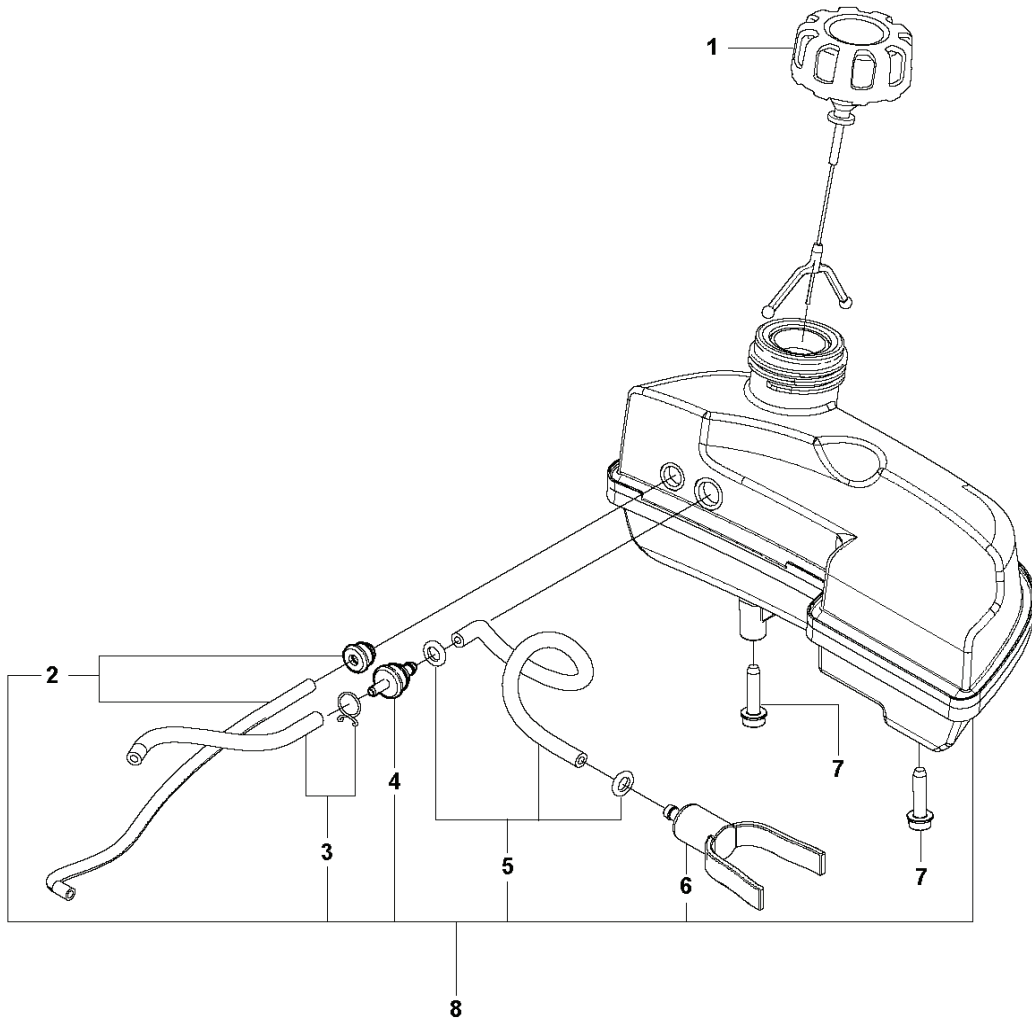

D 522HDR60X, 522HDR75X
FUEL TANK

HEDGE TRIMMERS/POLE HEDGE TRIMMERS

PXM_REF	PXM_PARTNO	DESCRIPTION	PXM_REMARK	QTY.
1	590324601	TAPÓN DE DEPÓSITO COMPLETO		1
2	597021201	JUEGO DE MANGUERAS		1 8
3	597021301	JUEGO DE MANGUERAS		1 8
4	578295601	RACOR DE MANGUERA		1 8
5	597021401	JUEGO DE MANGUERAS		1 8
6	574603901	FILTRO DE COMBUSTIBLE		1 8
7	521518101	TORNILLO		2
8	597021501	FUEL TANK KIT		1