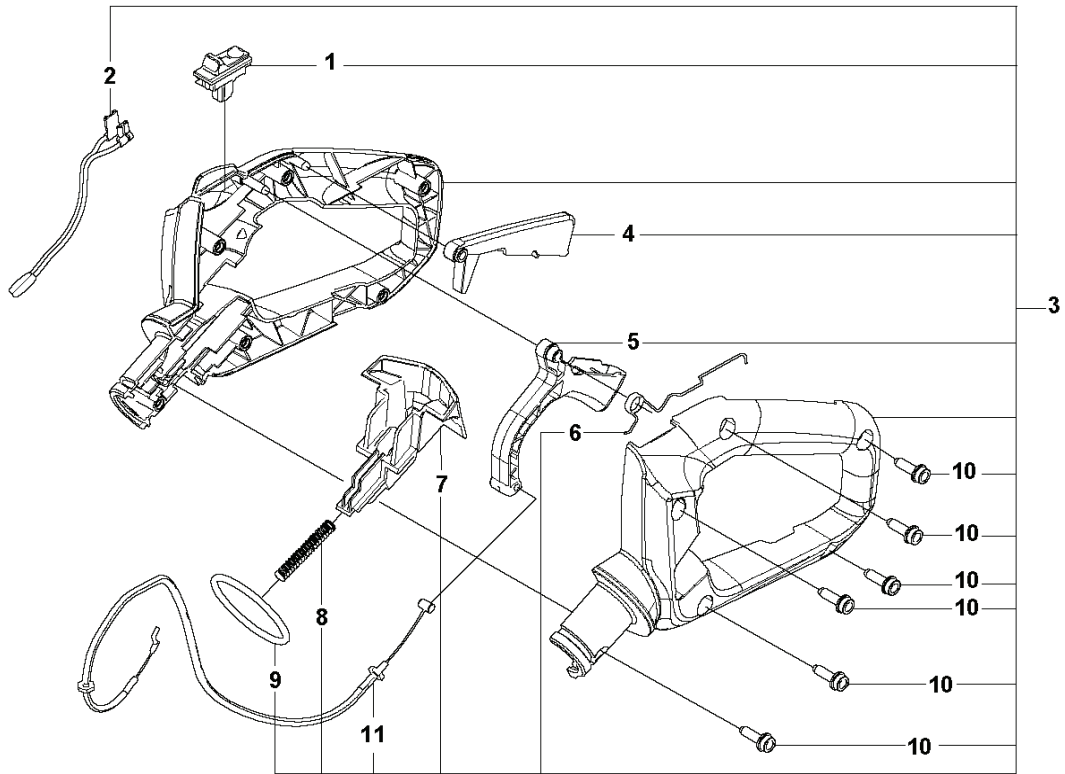

J 522HDR60X, 522HDR75X
HANDLE

HEDGE TRIMMERS/POLE HEDGE TRIMMERS

PXM_REF	PXM_PARTNO	DESCRIPTION	PXM_REMARK	QTY.
1	537419001	INTERRUPTOR		1 3
2	574488806	CABLE DE CORTOCIRCUITO		1 3
3	597024001	EMPUÑADURA TRASERA		1
4	580276801	FIADOR DE ACELERADOR		1 3
5	590057601	CONTROL DE ACELERADOR		1 3
6	590686601	MUELLE		1 3
7	590057701	BOTÓN FIADOR		1 3
8	504089802	MUELLE DE RETORNO		1 3
9	575232002	ANILLO TORICA		1 3
10	573925801	SCREW ITXSCFT		6 3
11	575572102	CABLE		1 3
12	525755101	TORNILLO ITXSCFM		4
13	590647701	MUELLE		4
14	597024101	EMPUÑADURA DELANTERA COMPL.		1
15	521518101	TORNILLO		4
16	591156901	PROTECCIÓN		1