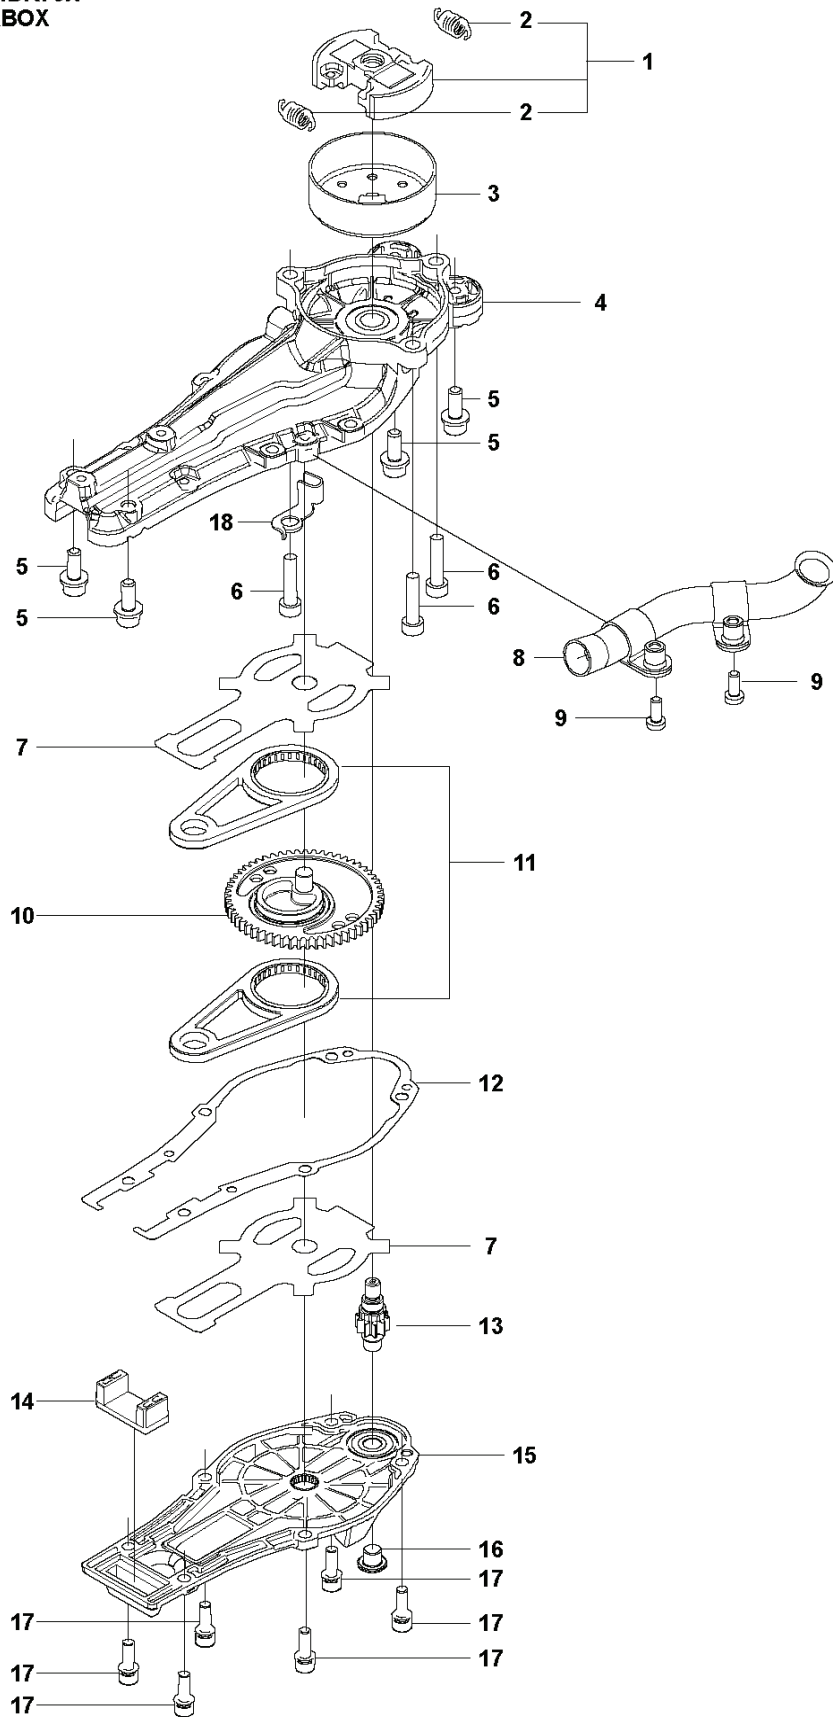

SPARE PARTS CATALOGUE
HEDGE TRIMMERS/POLE HEDGE TRIMMERS: HUSQVARNA
522HDR60X

Spare Parts List

SPARE PARTS LIST

HEDGE TRIMMERS/POLE HEDGE
TRIMMERS

HUSQVARNA 522HDR60X

B 522HDR60X, 522HDR75X
CYLINDER COVER

HEDGE TRIMMERS/POLE HEDGE TRIMMERS

PXM_REF	PXM_PARTNO	DESCRIPTION	PXM_REMARK	QTY.
1	590049901	CUBIERTA DE CILINDRO		1
2	504088001	TORNILLO ITXSCM		2 3
3	597020601	PROTECCIÓN TÉRMICA		1

K 522HDR60X, 522HDR75X
CLUTCH & GEARBOX

HEDGE TRIMMERS/POLE HEDGE TRIMMERS

PXM_REF	PXM_PARTNO	DESCRIPTION	PXM_REMARK	QTY.
1	582193101	EMBRAGUE COMPLETO		1
2	590819601	MUELLE DE EMBRAGUE		2 1
3	590536402	TAMBOR DE EMBRAGUE		1
4	597371701	CAJA DE ENGRANAJES COMPLETA		1
5	576590801	PERNO		4
6	544218403	TORNILLO ITXSCM		3
7	590536901	PLACA		2
8	591046901	TUBO		1
9	525755101	TORNILLO ITXSCFM		2
10	593651401	ENGRANAJE		1
11	597021701	BARRA		1
12	590537701	JUNTA		1
13	590536601	ENGRANAJE		1
14	590537101	JUNTA		1
15	597371801	CAJA DE ENGRANAJES COMPLETA		1
16	590649401	SCREW PLUG		1
17	575701001	TORNILLO		6
18	593821101	GUÍA DE ALAMBRE		1

J 522HDR60X, 522HDR75X
HANDLE

HEDGE TRIMMERS/POLE HEDGE TRIMMERS

PXM_REF	PXM_PARTNO	DESCRIPTION	PXM_REMARK	QTY.
1	537419001	INTERRUPTOR		1 3
2	574488806	CABLE DE CORTOCIRCUITO		1 3
3	597024001	EMPUÑADURA TRASERA		1
4	580276801	FIADOR DE ACELERADOR		1 3
5	590057601	CONTROL DE ACELERADOR		1 3
6	590686601	MUELLE		1 3
7	590057701	BOTÓN FIADOR		1 3
8	504089802	MUELLE DE RETORNO		1 3
9	575232002	ANILLO TORICA		1 3
10	573925801	SCREW ITXSCFT		6 3
11	575572102	CABLE		1 3
12	525755101	TORNILLO ITXSCFM		4
13	590647701	MUELLE		4
14	597024101	EMPUÑADURA DELANTERA COMPL.		1
15	521518101	TORNILLO		4
16	591156901	PROTECCIÓN		1