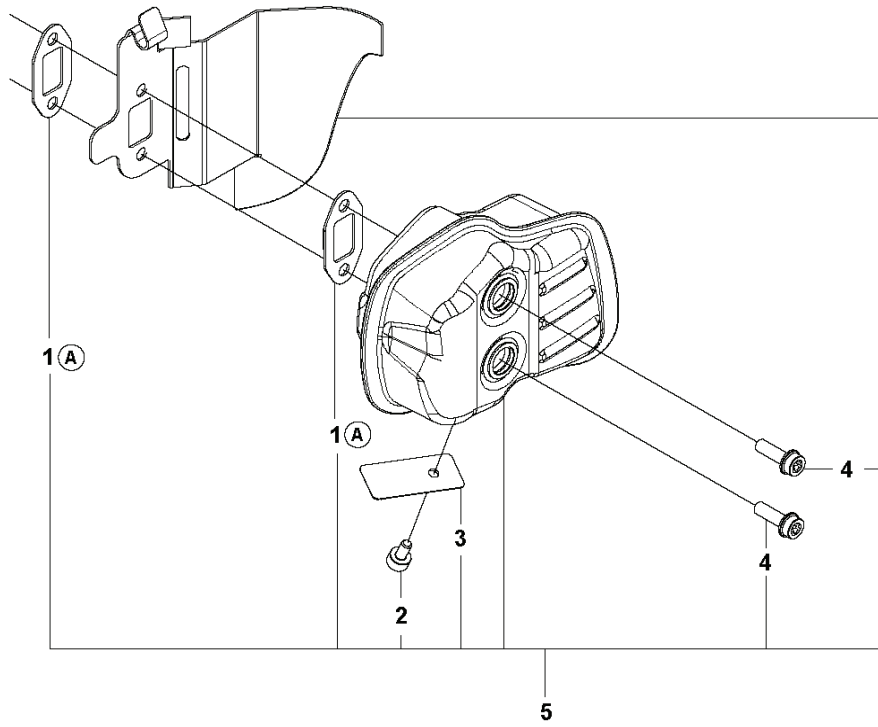

F 522HDR60X, 522HDR75X
MUFFLER

HEDGE TRIMMERS/POLE HEDGE TRIMMERS

PXM_REF	PXM_PARTNO	DESCRIPTION	PXM_REMARK	QTY.
1	522997301	JUNTA		2 5,6
2	504087901	TORNILLO ITXSCM		1 5
3	525741601	APAGA CHISPAS		1 5
4	525755101	TORNILLO ITXSCFM		2 5
5	593876401	SILENCIADOR COMPLETO		1
6	597021001	JUEGO DE JUNTAS		1