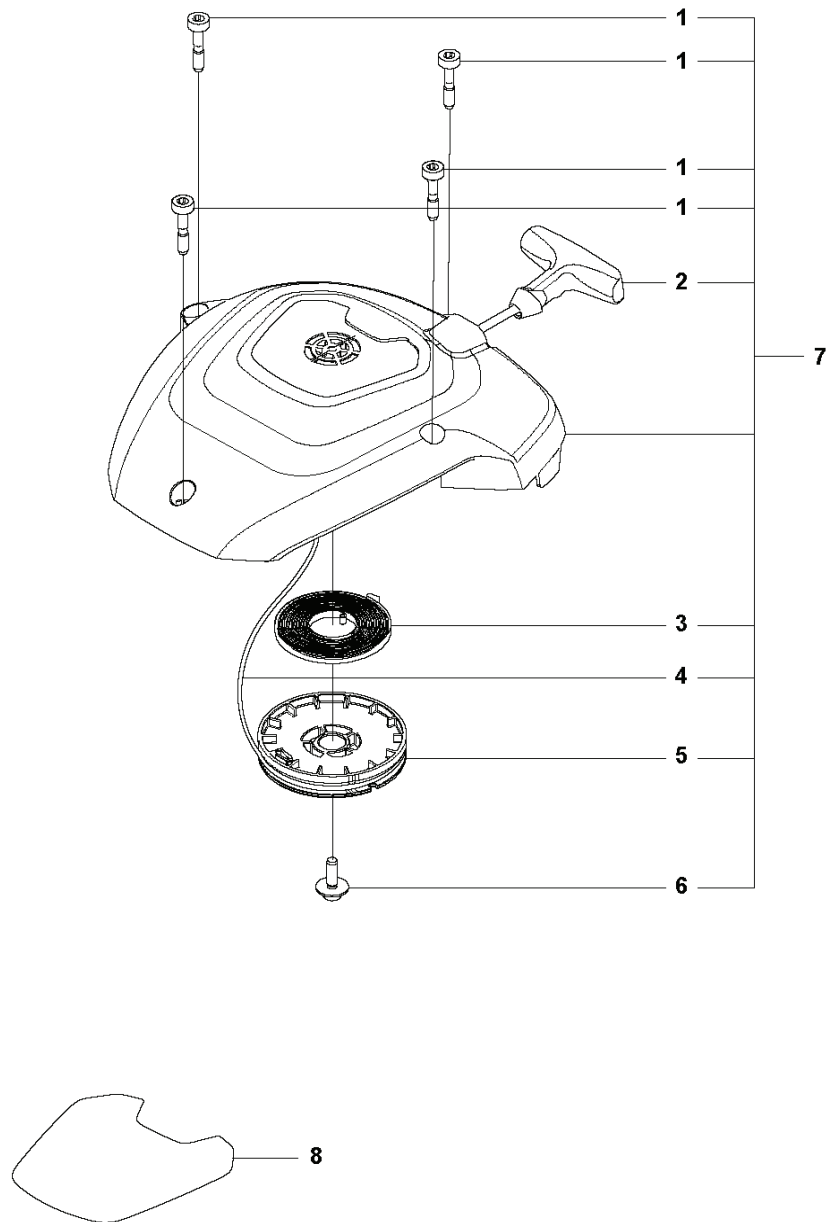

A 522HDR60X, 522HDR75X
STARTER

HEDGE TRIMMERS/POLE HEDGE TRIMMERS

PXM_REF	PXM_PARTNO	DESCRIPTION	PXM_REMARK	QTY.	
1	504088001	TORNILLO ITXSCM		4	7
2	575489501	EMPUÑADURA DE ARRANQUE		1	7
3	575896401	MUELLE		1	7
4	574286902	PIOLA		1	7
5	590049001	POLEA DE ARRANQUE		1	7
6	577226102	SCREW ITXSCT		1	7
7	597028901	MECANISMO DE ARRANQUE COMPL		1	
8	593888901	ETIQUETA	522HDR60X	1	
8	593888903	ETIQUETA	522HDR75X	1