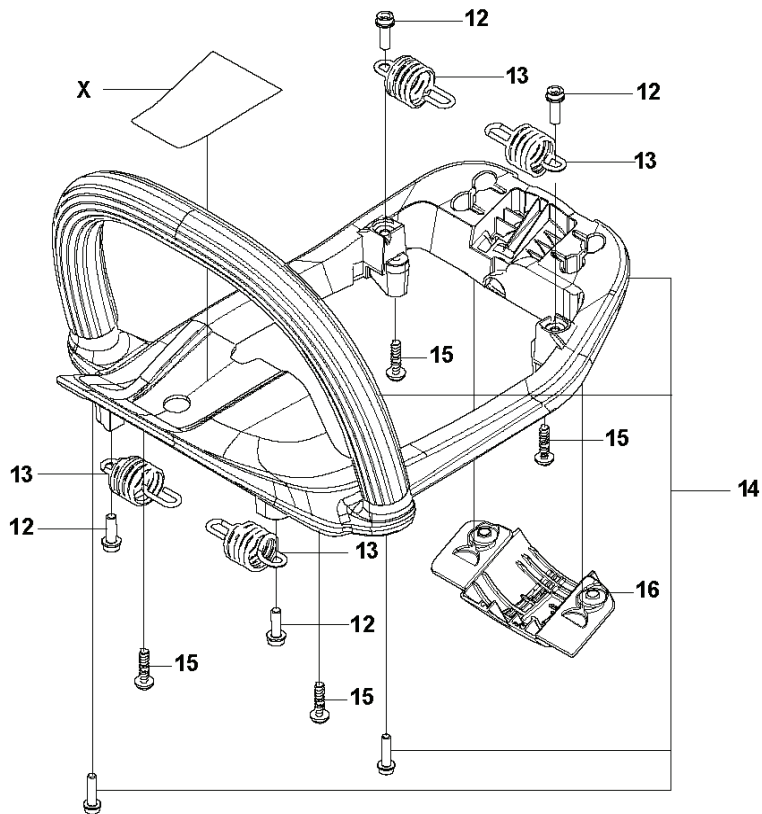

J 522HDR60X, 522HDR75X
HANDLE

HEDGE TRIMMERS/POLE HEDGE TRIMMERS

PXM_REF	PXM_PARTNO	DESCRIPTION	PXM_REMARK	QTY.
1	537419001	INTERRUPTOR		1 3
2	574488806	CABLE DE CORTOCIRCUITO		1 3
3	597024001	EMPUÑADURA TRASERA		1
4	580276801	FIADOR DE ACELERADOR		1 3
5	590057601	CONTROL DE ACELERADOR		1 3
6	590686601	MUELLE		1 3
7	590057701	BOTÓN FIADOR		1 3
8	504089802	MUELLE DE RETORNO		1 3
9	575232002	ANILLO TORICA		1 3
10	573925801	SCREW ITXSCFT		6 3
11	575572102	CABLE		1 3
12	525755101	TORNILLO ITXSCFM		4
13	590647701	MUELLE		4
14	597024101	EMPUÑADURA DELANTERA COMPL.		1
15	521518101	TORNILLO		4
16	591156901	PROTECCIÓN		1