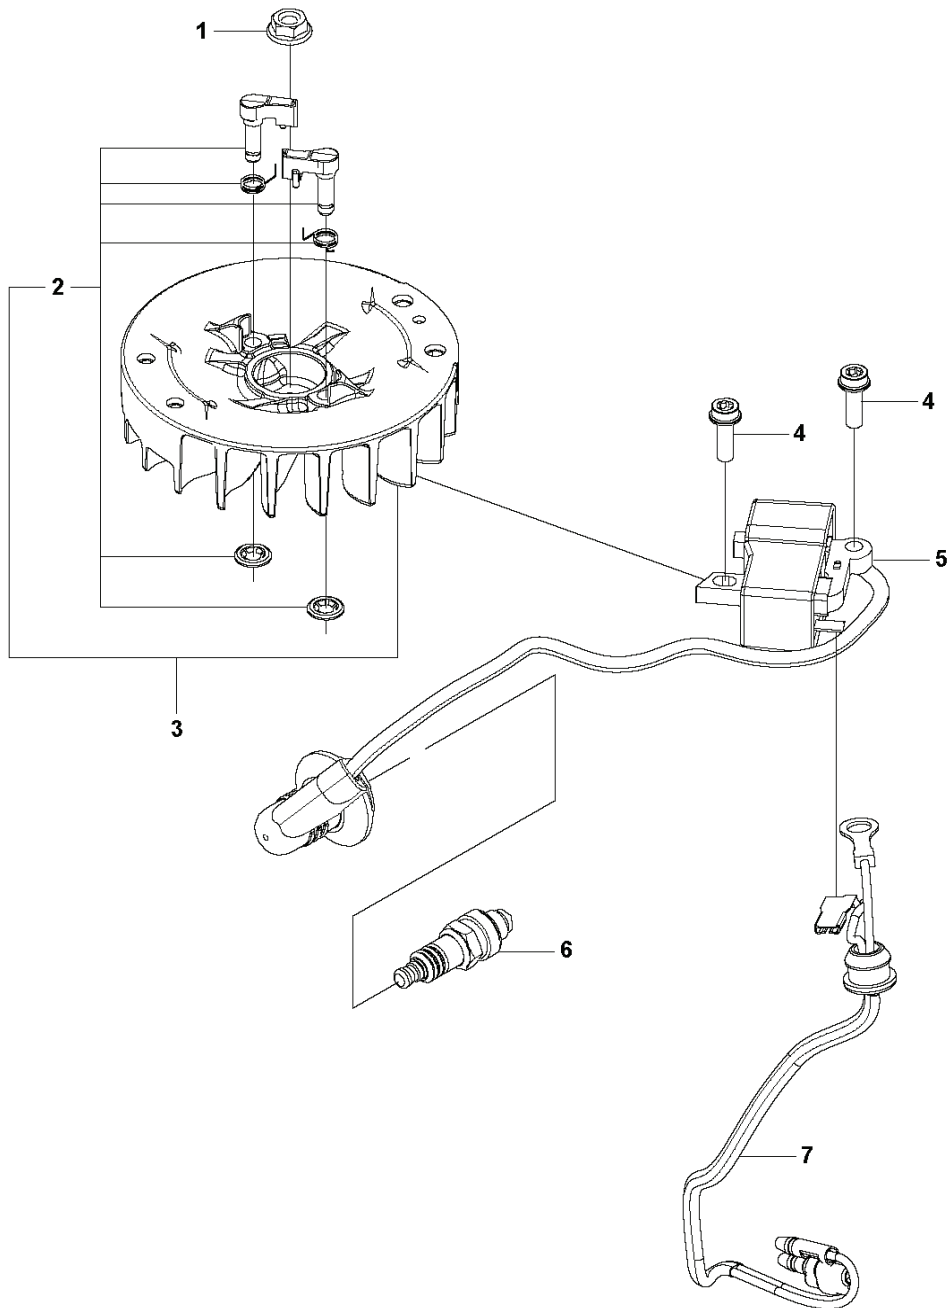

PXM_REF	PXM_PARTNO	DESCRIPTION	PXM_REMARK	QTY.
1	582193101	EMBRAGUE COMPLETO		1
2	590819601	MUELLE DE EMBRAGUE		2 1
3	590536402	TAMBOR DE EMBRAGUE		1
4	597371701	CAJA DE ENGRANAJES COMPLETA		1
5	576590801	PERNO		4
6	544218403	TORNILLO ITXSCM		3
7	590536901	PLACA		2
8	591046901	TUBO		1
9	525755101	TORNILLO ITXSCFM		2
10	593651401	ENGRANAJE		1
11	597021701	BARRA		1
12	590537701	JUNTA		1
13	590536601	ENGRANAJE		1
14	590537101	JUNTA		1
15	597371801	CAJA DE ENGRANAJES COMPLETA		1
16	590649401	SCREW PLUG		1
17	575701001	TORNILLO		6
18	593821101	GUÍA DE ALAMBRE		1

J 522HDR60X, 522HDR75X
HANDLE

HEDGE TRIMMERS/POLE HEDGE TRIMMERS

PXM_REF	PXM_PARTNO	DESCRIPTION	PXM_REMARK	QTY.
1	537419001	INTERRUPTOR		1 3
2	574488806	CABLE DE CORTOCIRCUITO		1 3
3	597024001	EMPUÑADURA TRASERA		1
4	580276801	FIADOR DE ACELERADOR		1 3
5	590057601	CONTROL DE ACELERADOR		1 3
6	590686601	MUELLE		1 3
7	590057701	BOTÓN FIADOR		1 3
8	504089802	MUELLE DE RETORNO		1 3
9	575232002	ANILLO TORICA		1 3
10	573925801	SCREW ITXSCFT		6 3
11	575572102	CABLE		1 3
12	525755101	TORNILLO ITXSCFM		4
13	590647701	MUELLE		4
14	597024101	EMPUÑADURA DELANTERA COMPL.		1
15	521518101	TORNILLO		4
16	591156901	PROTECCIÓN		1

E 522HDR60X, 522HDR75X
IGNITION SYSTEM

HEDGE TRIMMERS/POLE HEDGE TRIMMERS

PXM_REF	PXM_PARTNO	DESCRIPTION	PXM_REMARK	QTY.
1	731711651	HEXAGON NUT FLANGE		1
2	597029301	SCREW KIT		1 3
3	525739501	VOLANTE COMPLETO		1
4	525755101	TORNILLO ITXSCFM		2
5	585074002	ENCENDIDO		1
6	503235401	BUJÍA		1
7	574488904	CABLE DE CORTOCIRCUITO		1